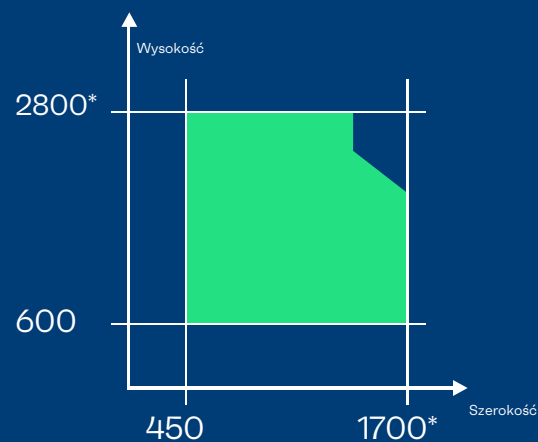

ConceptSystem 77 Okna

Parametry

Maksymalne wymiary zależą od wielu parametrów, np. założonego obciążenia wiatrem.

Max. masa skrzydła (kg)

Uchylno-rozwiernie	Rozwiernie	Stałe
170	300	500

Widoczne wymiary (mm)