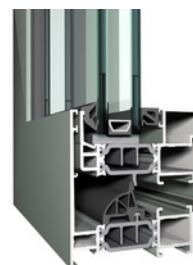

ConceptSystem 77 Ukryte skrzydło

Przenikalność termiczna - U_f (W/m²K)	Od 2.1
Wodoszczelność	E750 (750 Pa)
Odporność na obciążenie wiatrem	C4 (1600 Pa)
Odporność na włamanie	RC 2